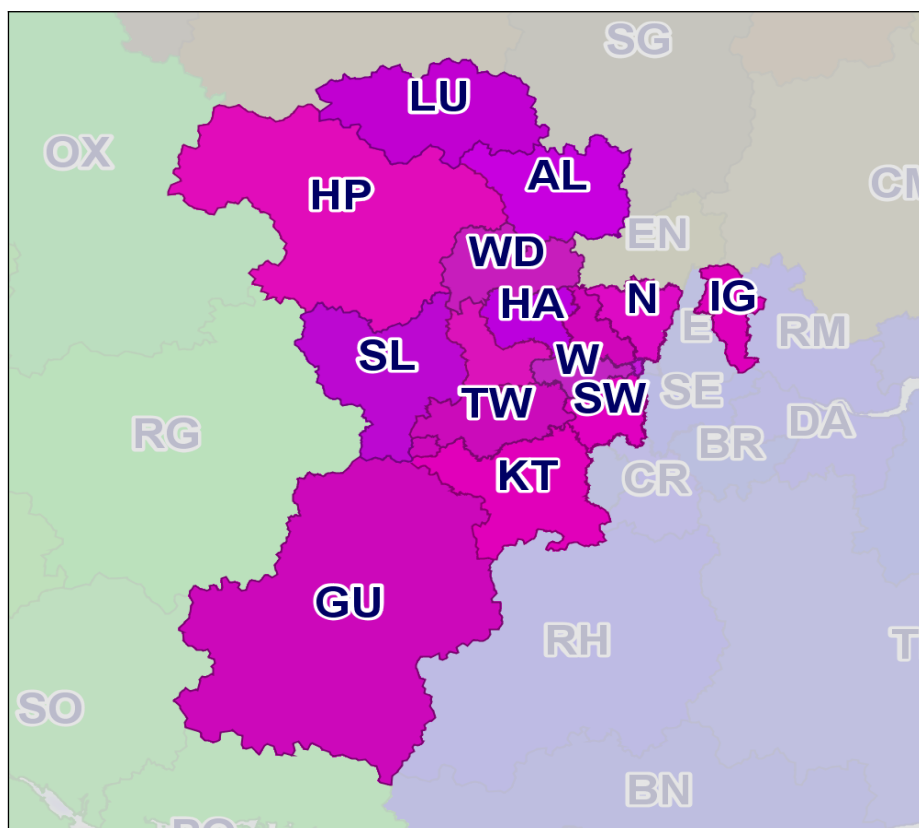

## Postcode areas

Name	Total Customers	Total Sales	Total Workload
BB	125	18559	24240
BL	99	13938	19830
CH	165	27900	36510
CW	74	10082	12990
FY	46	7547	10790
L	182	27529	38360
LL	203	28149	35200
M	291	38935	53840
PR	116	15583	21490
WA	157	25828	35560
WN	69	6893	8730

Territory 4

Total Customers 1621

Total Workload 296170

Total Sales 231882