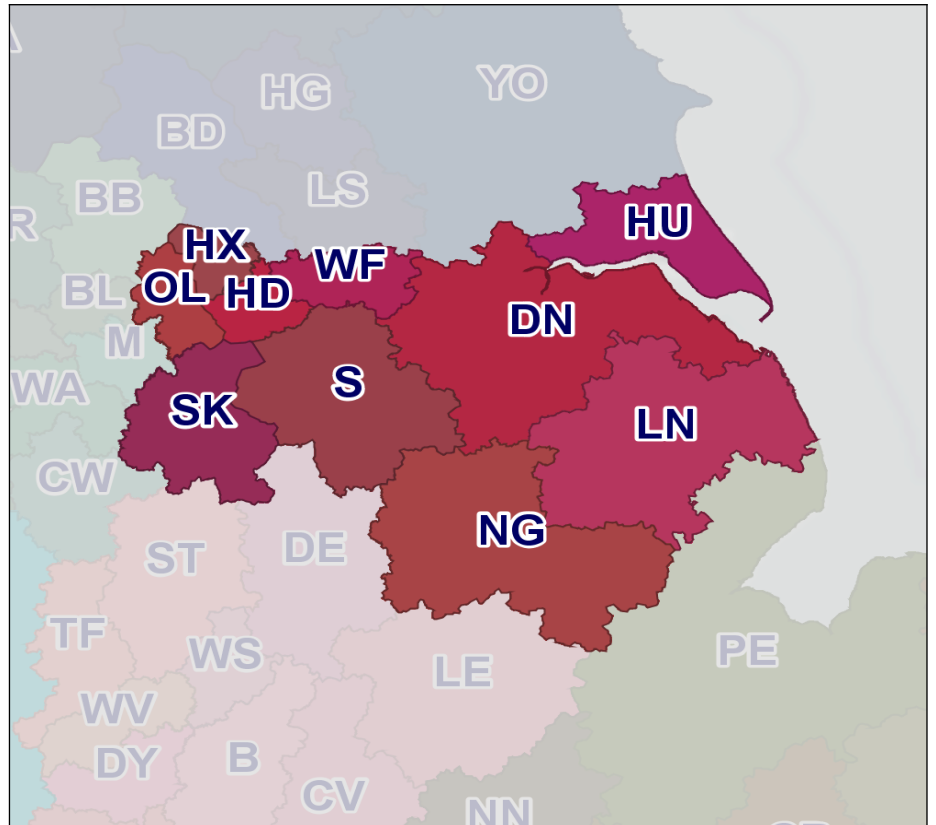

Territory	8
Total Customers	1437
Total Workload	295100
Total Sales	224035

## Postcode areas

Name	Total Customers	Total Sales	Total Workload
B	384	60867	77270
CV	149	21083	29310
DE	157	25610	33510
DY	100	13821	18690
LE	199	33321	42570
ST	156	24842	28820
TF	52	8593	11850
WR	71	12609	18640
WS	88	12585	19400
WV	81	10704	15040

Territory 9

Total Customers 1407

Total Workload 292770

Total Sales 214077

## Postcode areas

Name	Total Customers	Total Sales	Total Workload
DN	182	25482	31650
HD	60	8692	13920
HU	85	11141	15000
HX	35	5531	9020
LN	79	12061	15550
NG	253	39387	55860
OL	136	19536	26030
S	305	47756	64250
SK	145	24843	36620
WF	127	19648	24870