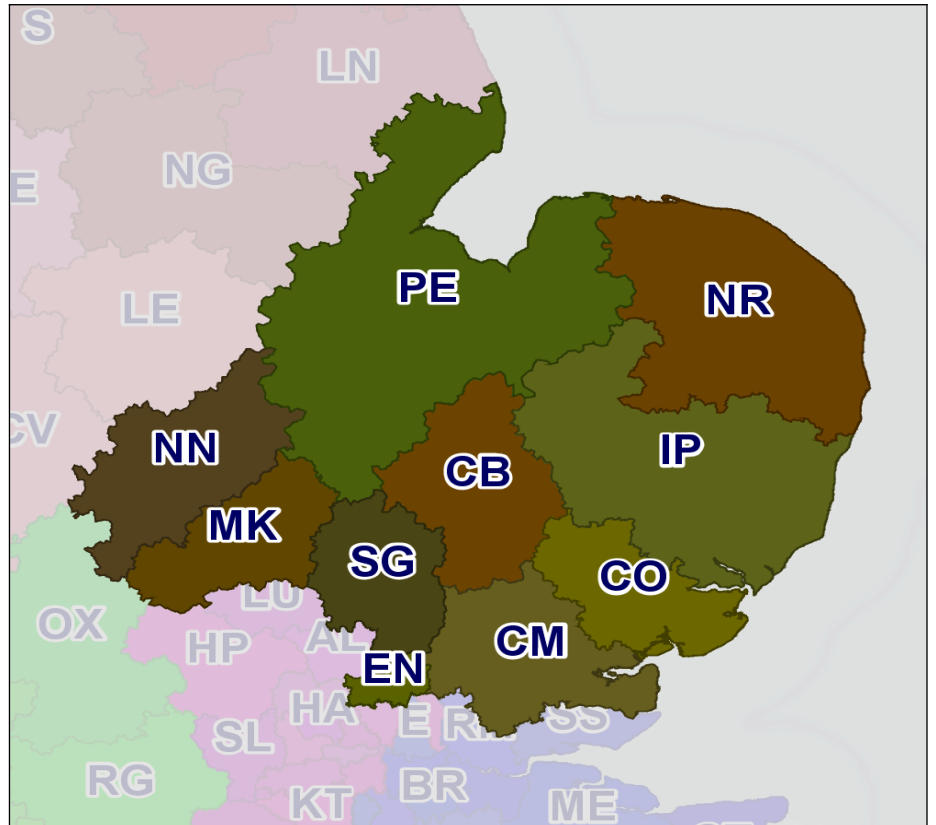

Territory 6

Total Customers 1598

Total Workload 295970

Total Sales 224552

## Postcode areas

Name	Total Customers	Total Sales	Total Workload
CF	201	28090	37150
EX	200	31617	38130
GL	186	25976	33440
HR	60	7700	7980
LD	19	1665	1790
NP	129	17535	19540
PL	168	25547	36540
SA	223	30970	44180
SY	129	12503	17900
TA	96	13470	19380
TQ	90	15351	21980
TR	97	14128	17960

Territory 7

Total Customers 1436

Total Workload 285800

Total Sales 212147