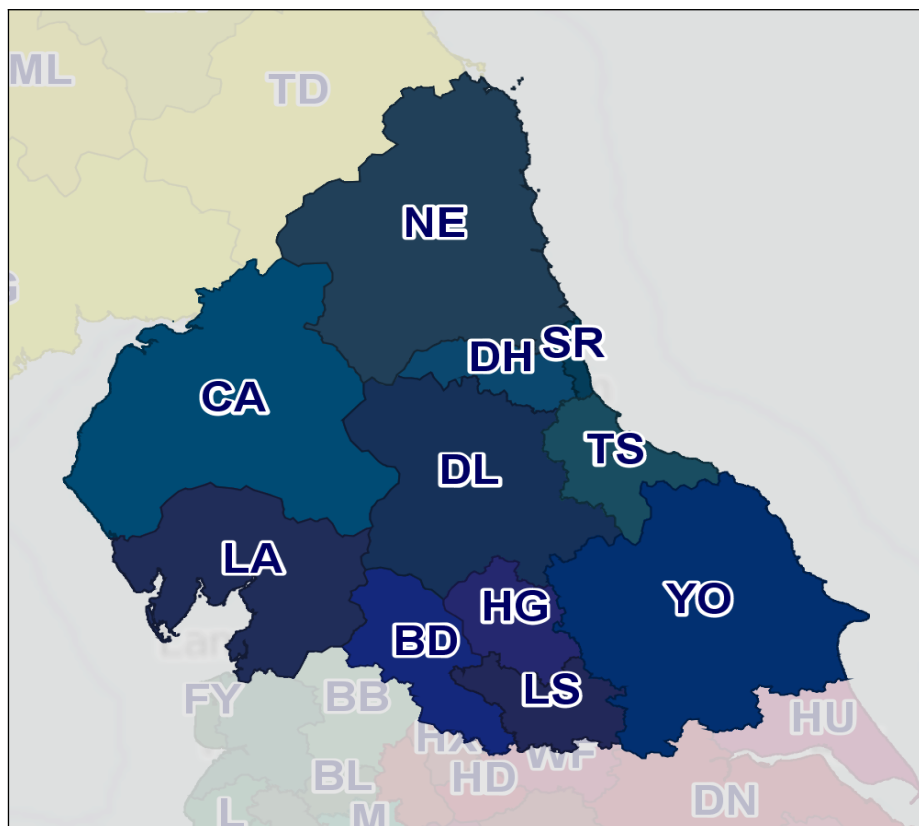

Territory 9

Total Customers 1407

Total Workload 292770

Total Sales 214077

## Postcode areas

Name	Total Customers	Total Sales	Total Workload
DN	182	25482	31650
HD	60	8692	13920
HU	85	11141	15000
HX	35	5531	9020
LN	79	12061	15550
NG	253	39387	55860
OL	136	19536	26030
S	305	47756	64250
SK	145	24843	36620
WF	127	19648	24870

Territory 10

Total Customers 1450

Total Workload 269130

Total Sales 204292

## Postcode areas

Name	Total Customers	Total Sales	Total Workload
BD	146	21463	23040
CA	103	14344	20680
DH	88	8813	12080
DL	106	16820	23490
HG	44	6595	10360
LA	105	13579	17100
LS	197	30133	32810
NE	290	39173	50100
SR	51	5942	9120
TS	150	23737	36420
YO	170	23693	33930