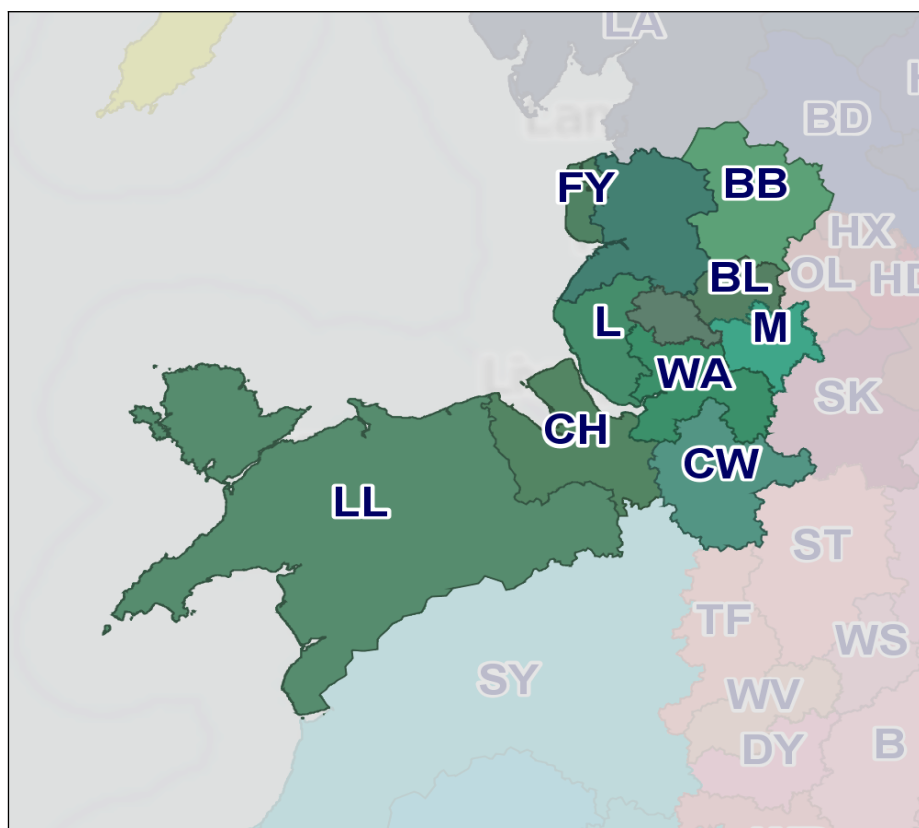

Territory 2

Total Customers 1539

Total Workload 293690

Total Sales 215910

## Postcode areas

Name	Total Customers	Total Sales	Total Workload
BA	130	19237	26630
BH	134	19379	23110
BS	255	38861	49780
DT	76	11797	16520
OX	167	24151	28690
PO	232	29956	48120
RG	187	26605	37760
SN	129	14716	20490
SO	161	20126	28370
SP	68	11082	14220

Territory 3

Total Customers 1527

Total Workload 297540

Total Sales 220943