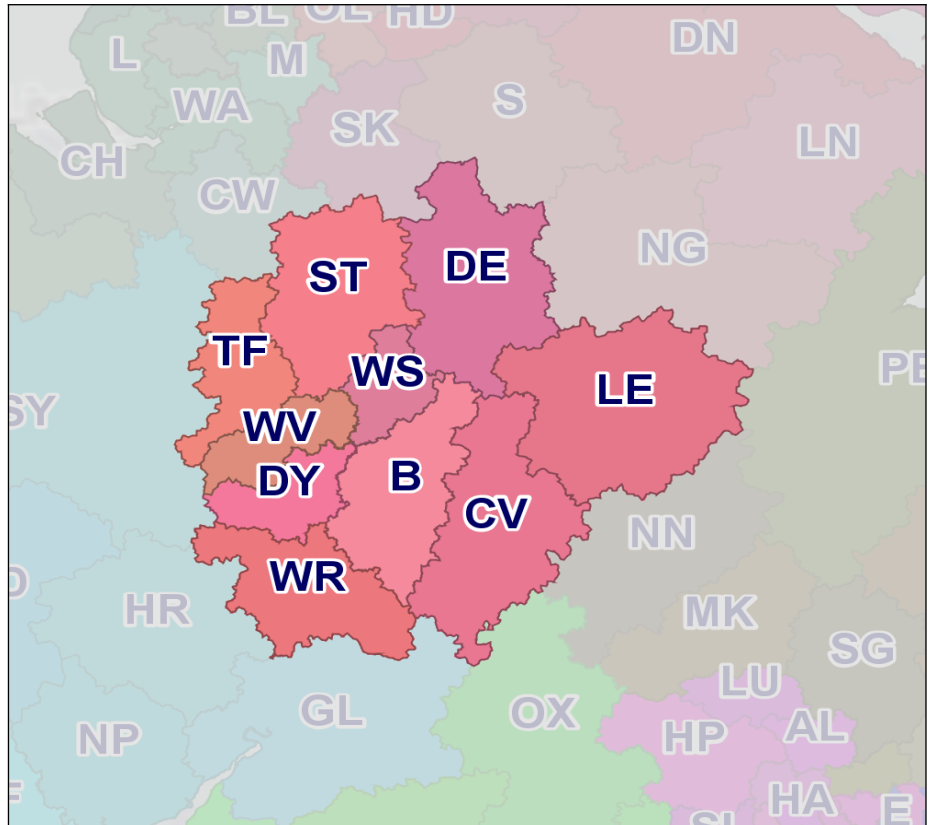

Territory	8
Total Customers	1437
Total Workload	295100
Total Sales	224035

Postcode areas

Name	Total Customers	Total Sales	Total Workload
B	384	60867	77270
CV	149	21083	29310
DE	157	25610	33510
DY	100	13821	18690
LE	199	33321	42570
ST	156	24842	28820
TF	52	8593	11850
WR	71	12609	18640
WS	88	12585	19400
WV	81	10704	15040